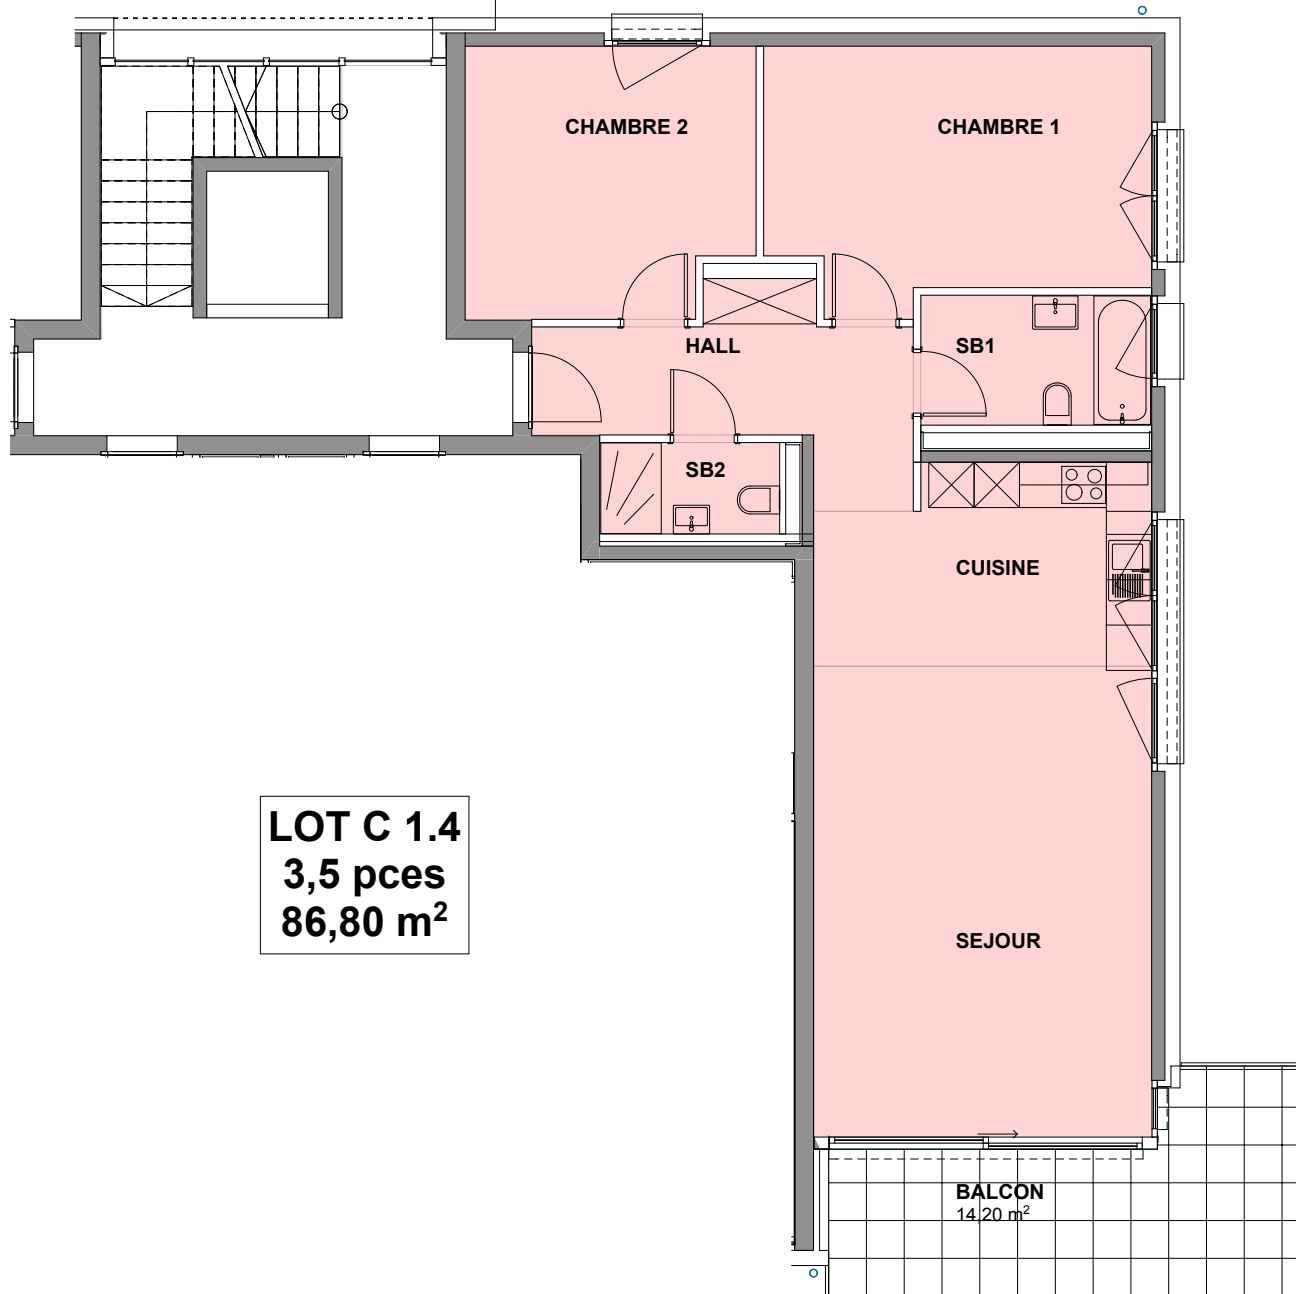

RESIDENCE MONDRIAN

IMMEUBLE C

ETAGE

LOT C 1.4
3,5 pces
86,80 m²

IMMEUBLE LOCATIF AVEC PARKING SOUTERRAIN

RUE DU VILLAGE - 1055 FROIDEVILLE - DERRIERE LA VILLE

ECHELLE: 1/100

DATE: 23.07.2018