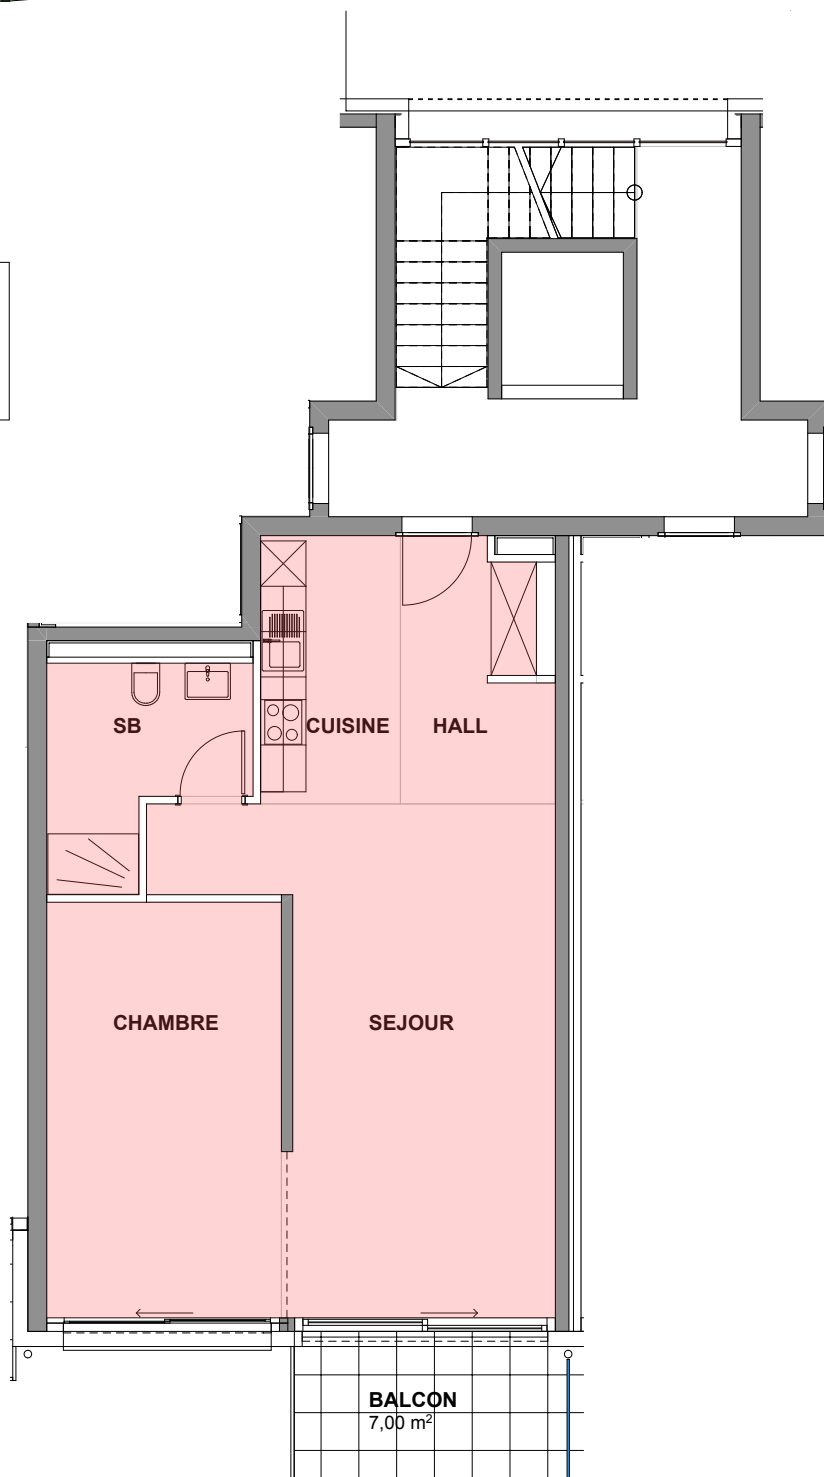

RESIDENCE MONDRIAN

IMMEUBLE C

ETAGE

LOT C 1.2
2,5 pces
62,90 m²

IMMEUBLE LOCATIF AVEC PARKING SOUTERRAIN

RUE DU VILLAGE - 1055 FROIDEVILLE - DERRIERE LA VILLE

ECHELLE: 1/100

DATE: 23.07.2018