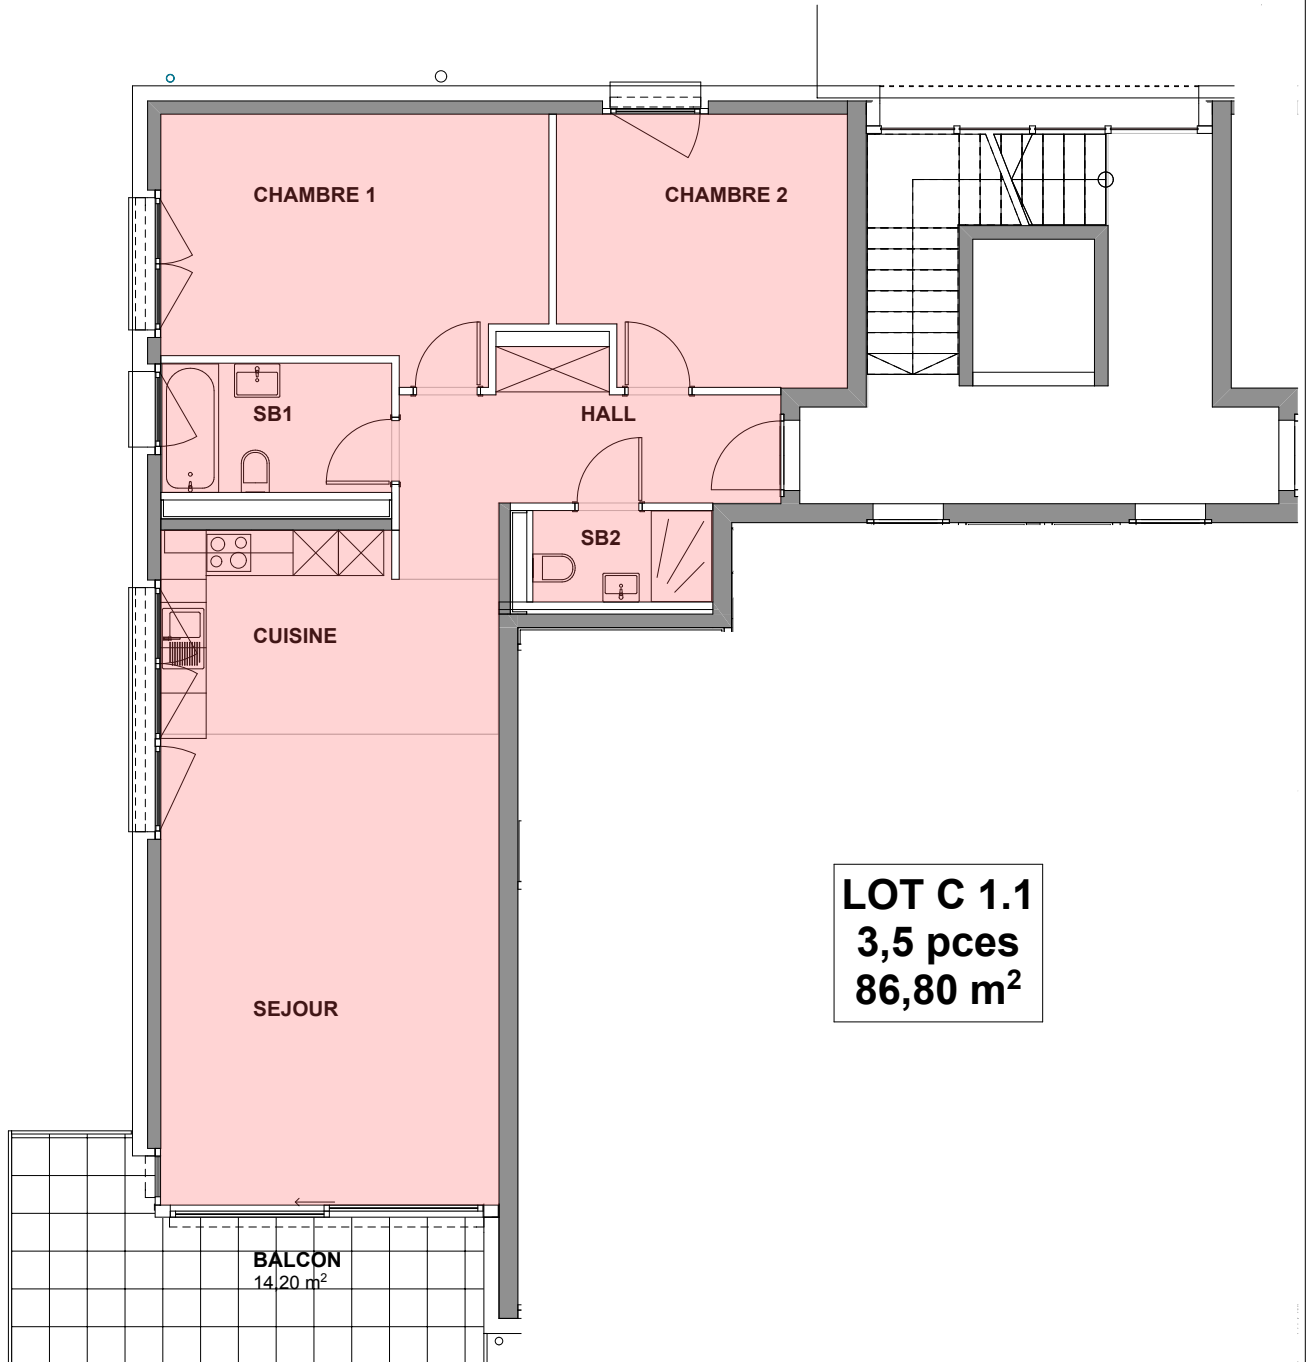

RESIDENCE MONDRIAN

IMMEUBLE C ETAGE

LOT C 1.1
3,5 pces
86,80 m²

IMMEUBLE LOCATIF AVEC PARKING SOUTERRAIN
RUE DU VILLAGE - 1055 FROIDEVILLE - DERRIERE LA VILLE
ECHELLE: 1/100 **DATE: 23.07.2018**