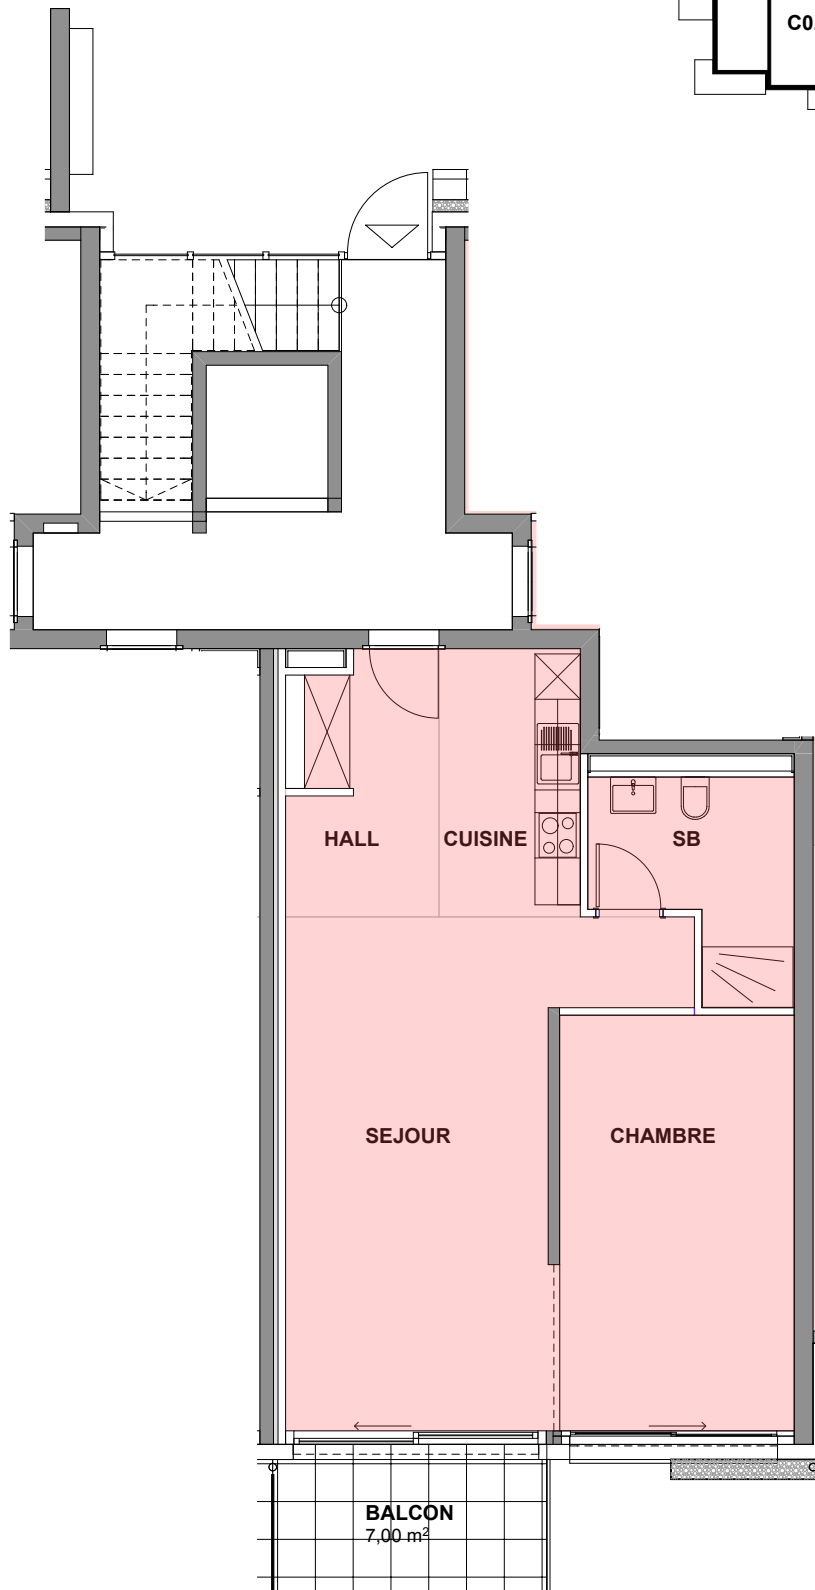

RESIDENCE MONDRIAN

IMMEUBLE C REZ-DE-CHAUSSEE

LOT C 0.3
2,5 pces
62,90 m²

IMMEUBLE LOCATIF AVEC PARKING SOUTERRAIN
RUE DU VILLAGE - 1055 FROIDEVILLE - DERRIERE LA VILLE
ECHELLE: 1/100 DATE: 23.07.2018