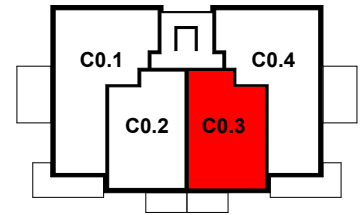

RESIDENCE MONDRIAN

IMMEUBLE C REZ-DE-CHAUSSEE

LOT C 0.3
2,5 pces
62,90 m²

IMMEUBLE LOCATIF AVEC PARKING SOUTERRAIN
RUE DU VILLAGE - 1055 FROIDEVILLE - DERRIERE LA VILLE
ECHELLE: 1/100 DATE: 23.07.2018