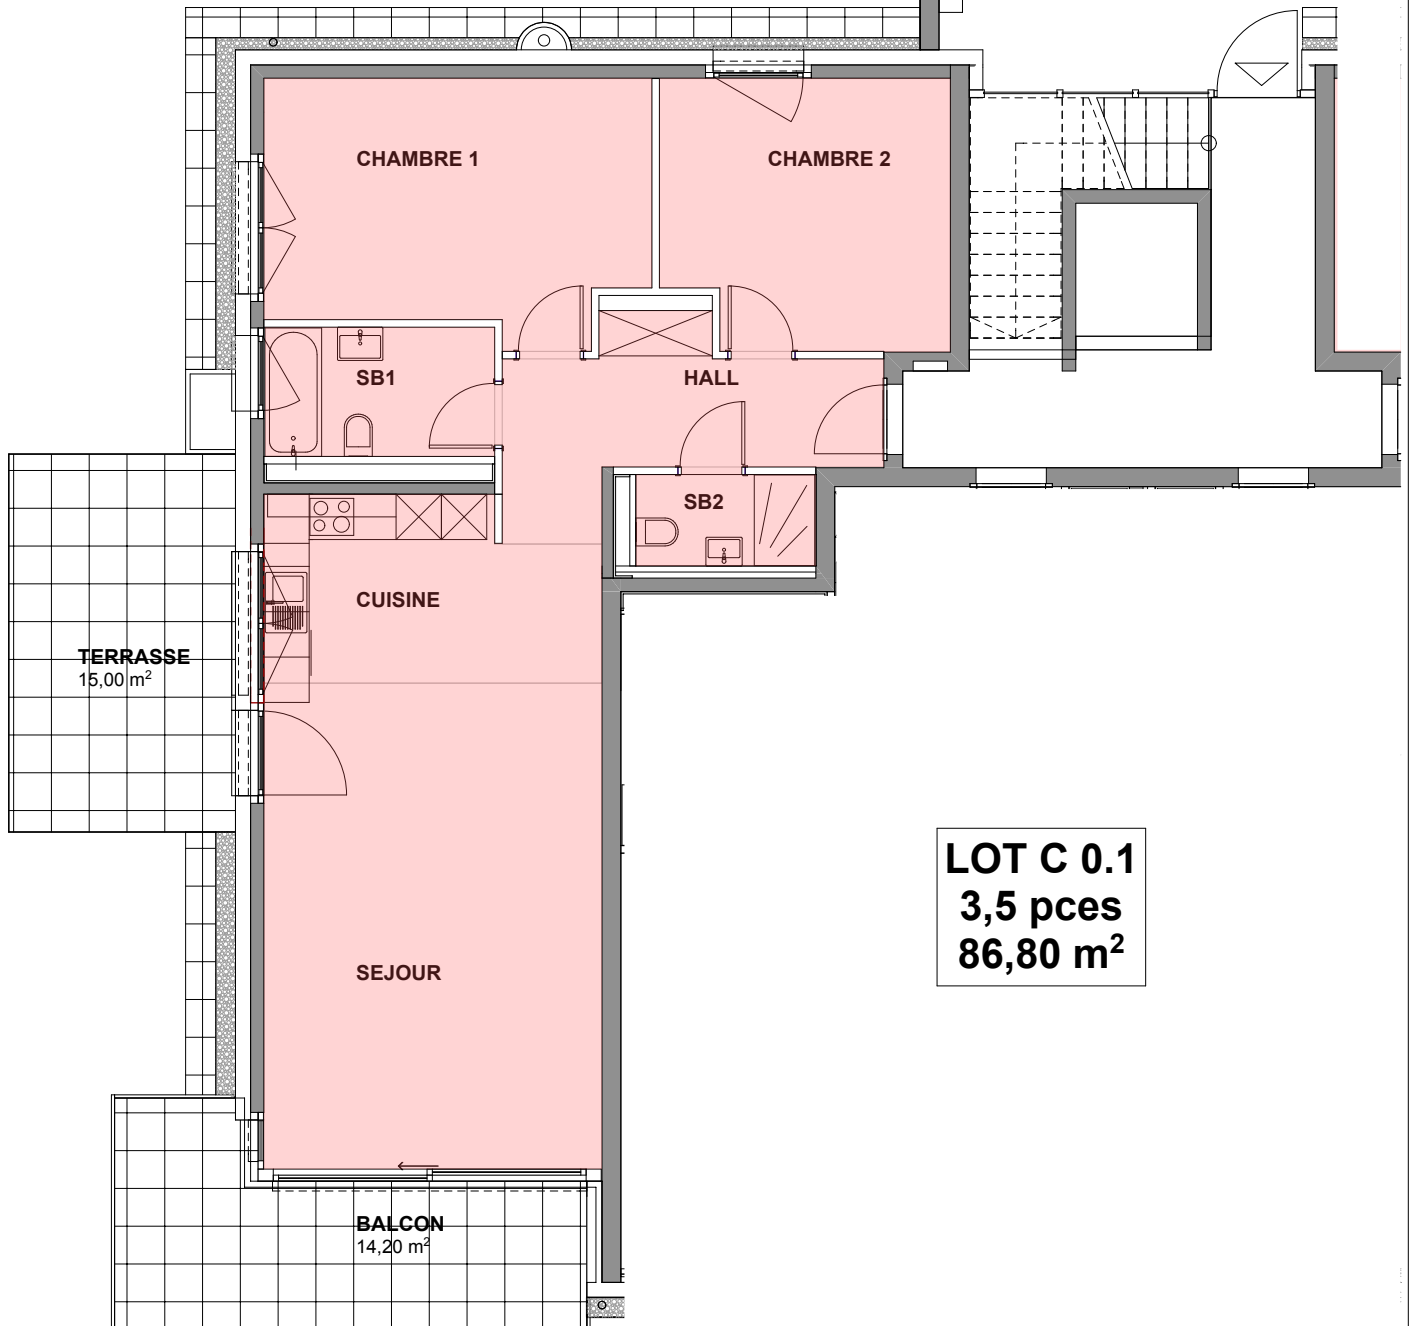

RESIDENCE MONDRIAN

IMMEUBLE C REZ-DE-CHAUSSEE

LOT C 0.1
3,5 pces
86,80 m²

IMMEUBLE LOCATIF AVEC PARKING SOUTERRAIN
RUE DU VILLAGE - 1055 FROIDEVILLE - DERRIERE LA VILLE
ECHELLE: 1/100 DATE: 23.07.2018