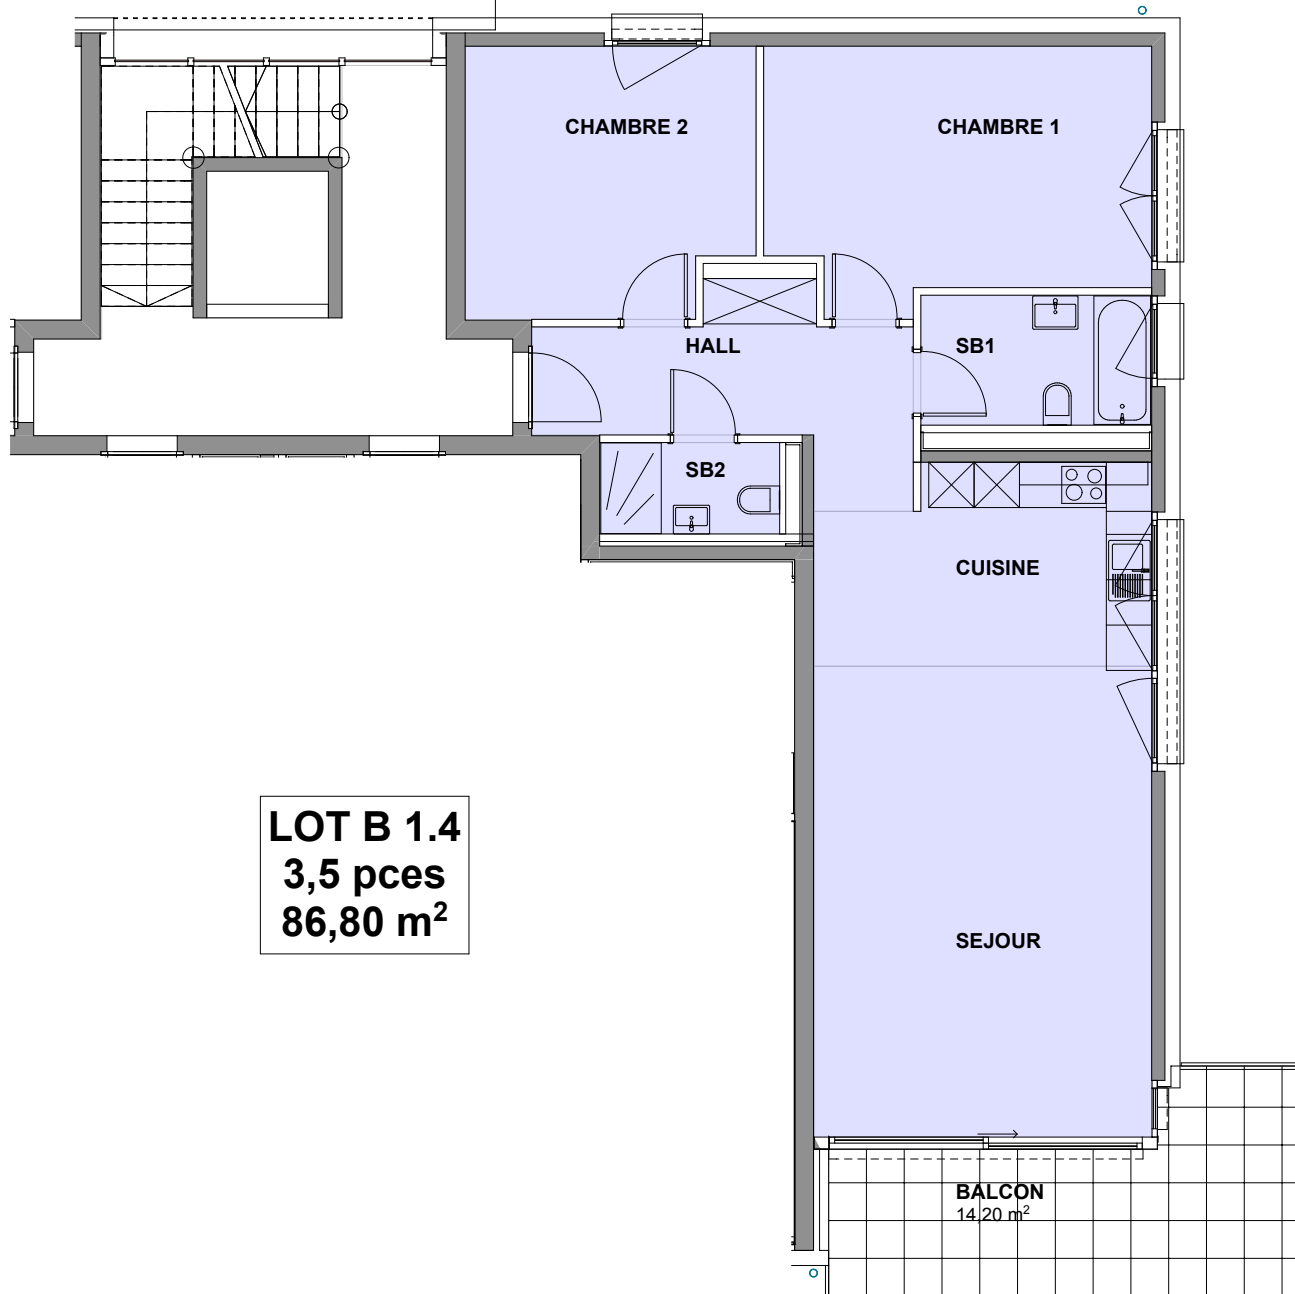

RESIDENCE MONDRIAN

IMMEUBLE B

ETAGE

LOT B 1.4
3,5 pces
86,80 m²

IMMEUBLE LOCATIF AVEC PARKING SOUTERRAIN
RUE DU VILLAGE - 1055 FROIDEVILLE - DERRIERE LA VILLE

ECHELLE: 1/100

DATE: 23.07.2018