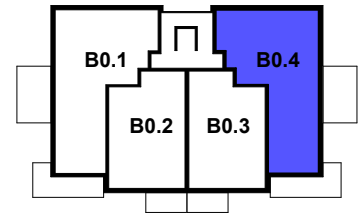

RESIDENCE MONDRIAN

IMMEUBLE B

REZ-DE-CHAUSSEE

IMMEUBLE LOCATIF AVEC PARKING SOUTERRAIN

RUE DU VILLAGE - 1055 FROIDEVILLE - DERRIERE LA VILLE

ECHELLE: 1/100

DATE: 23.07.2018