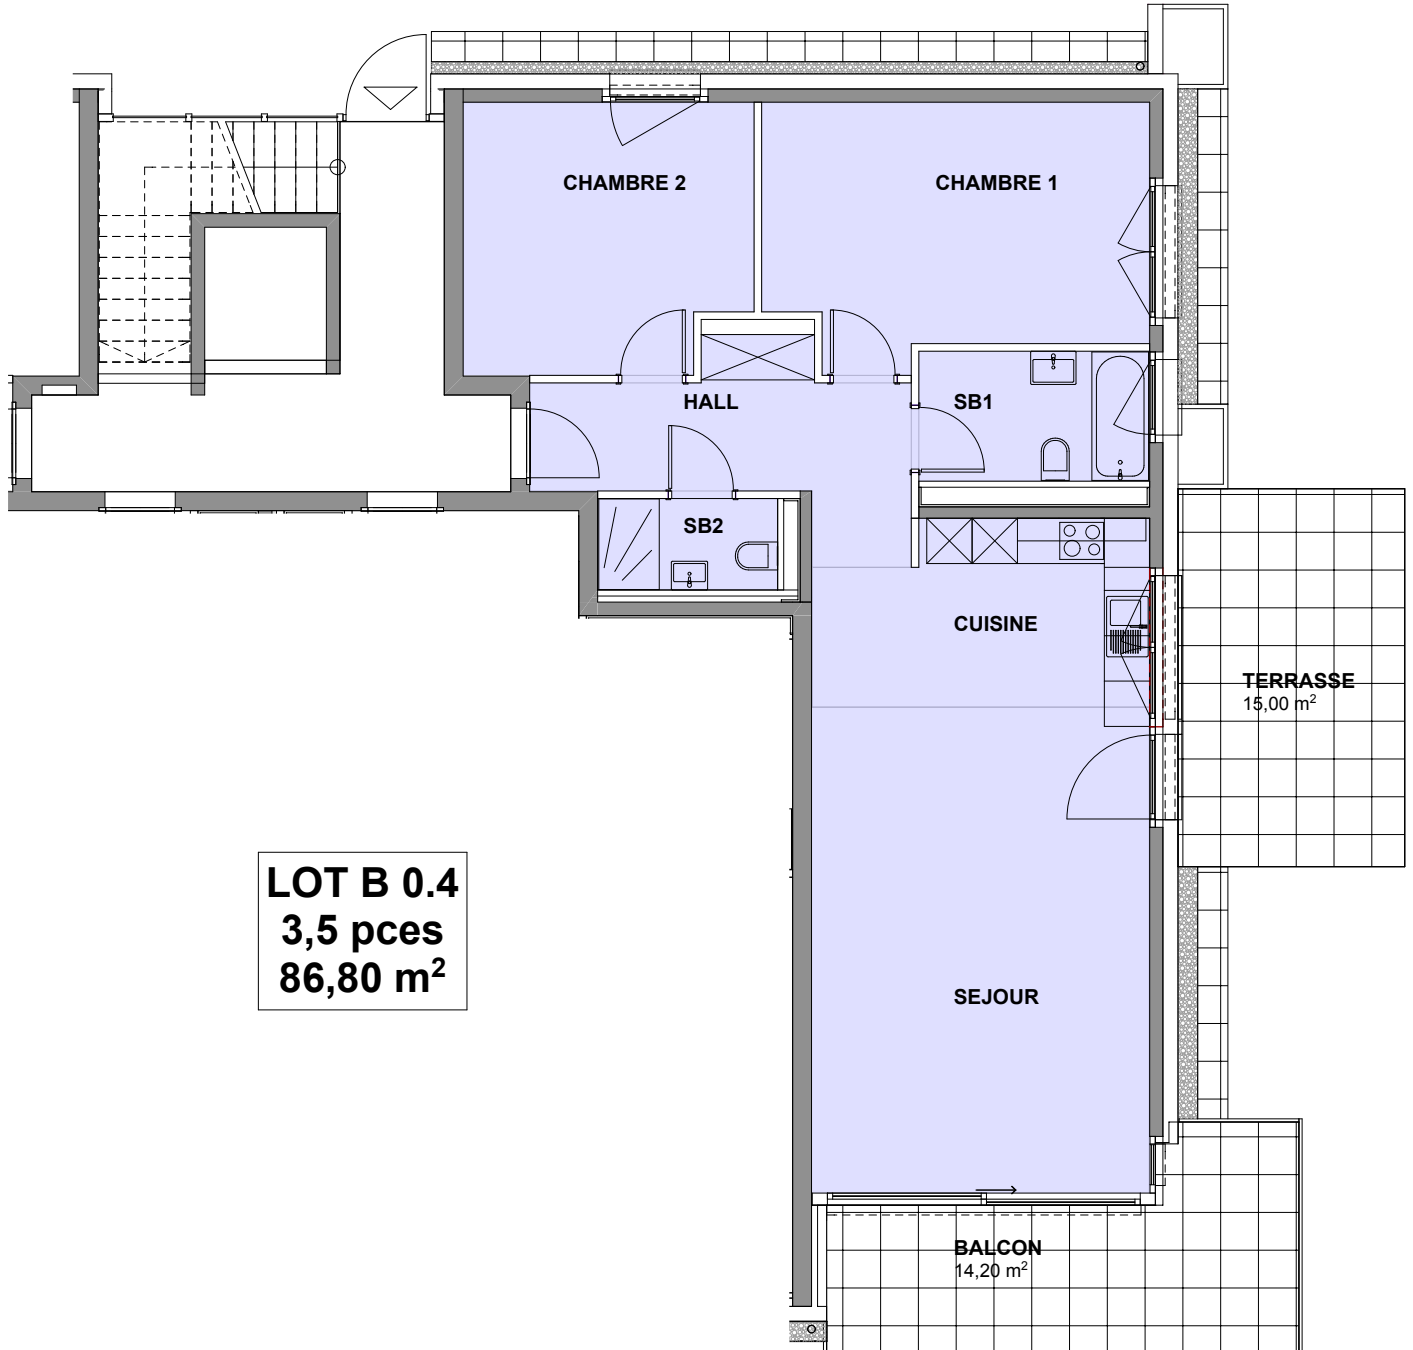

RESIDENCE MONDRIAN

IMMEUBLE B

REZ-DE-CHAUSSEE

IMMEUBLE LOCATIF AVEC PARKING SOUTERRAIN

RUE DU VILLAGE - 1055 FROIDEVILLE - DERRIERE LA VILLE

ECHELLE: 1/100

DATE: 23.07.2018