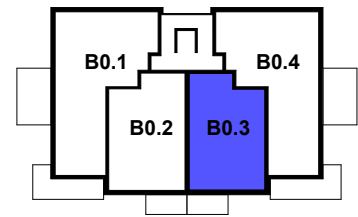

RESIDENCE MONDRIAN

IMMEUBLE B

REZ-DE-CHAUSSEE

LOT B 0.3
2,5 pces
62,90 m²

IMMEUBLE LOCATIF AVEC PARKING SOUTERRAIN

RUE DU VILLAGE - 1055 FROIDEVILLE - DERRIERE LA VILLE

ECHELLE: 1/100

DATE: 23.07.2018