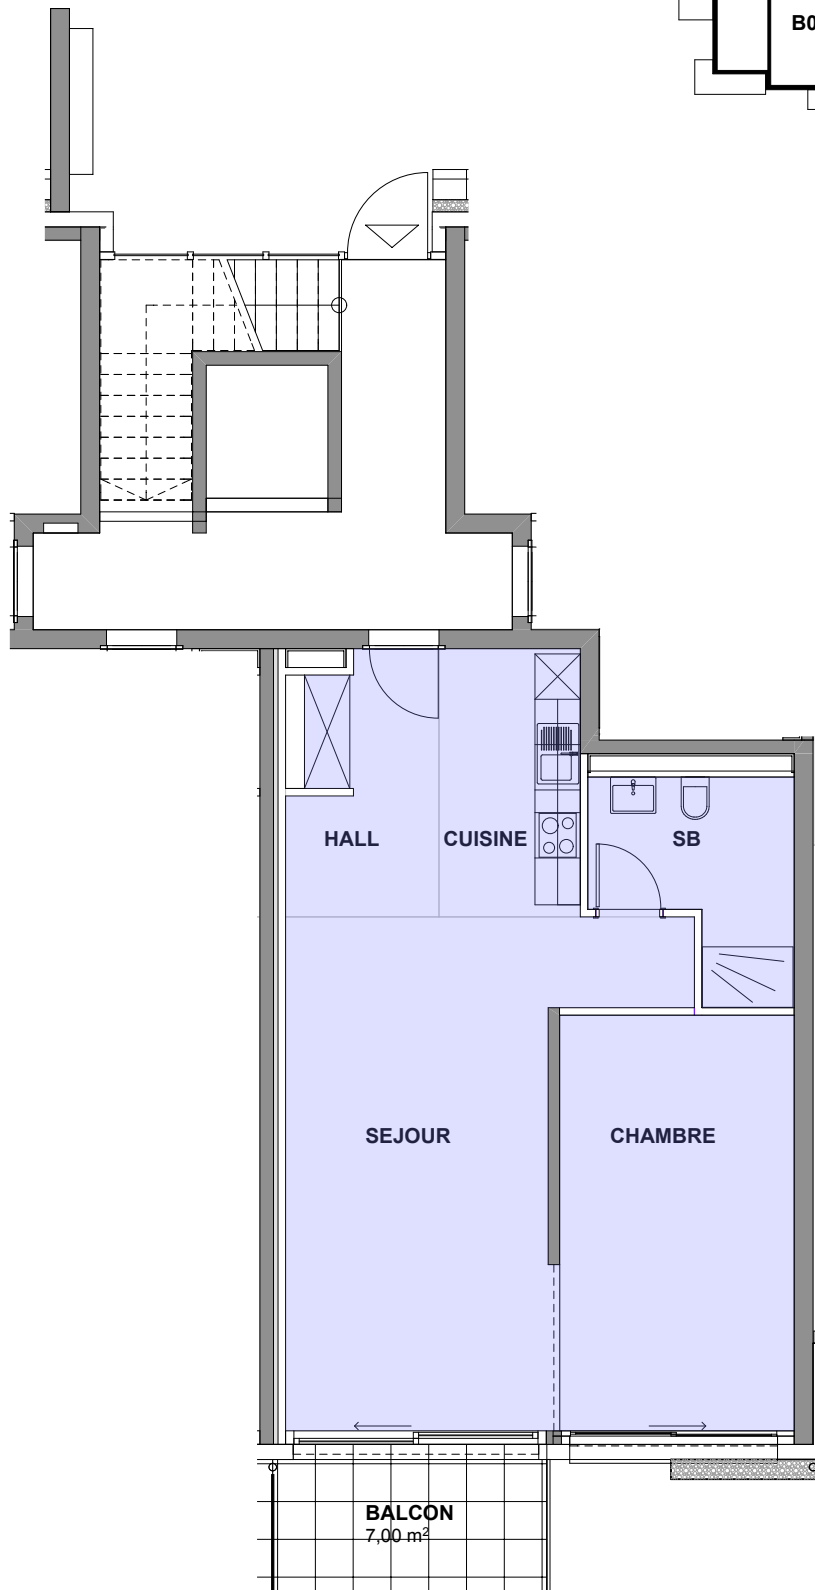

RESIDENCE MONDRIAN

IMMEUBLE B

REZ-DE-CHAUSSEE

LOT B 0.3
2,5 pces
62,90 m²

IMMEUBLE LOCATIF AVEC PARKING SOUTERRAIN

RUE DU VILLAGE - 1055 FROIDEVILLE - DERRIERE LA VILLE

ECHELLE: 1/100

DATE: 23.07.2018