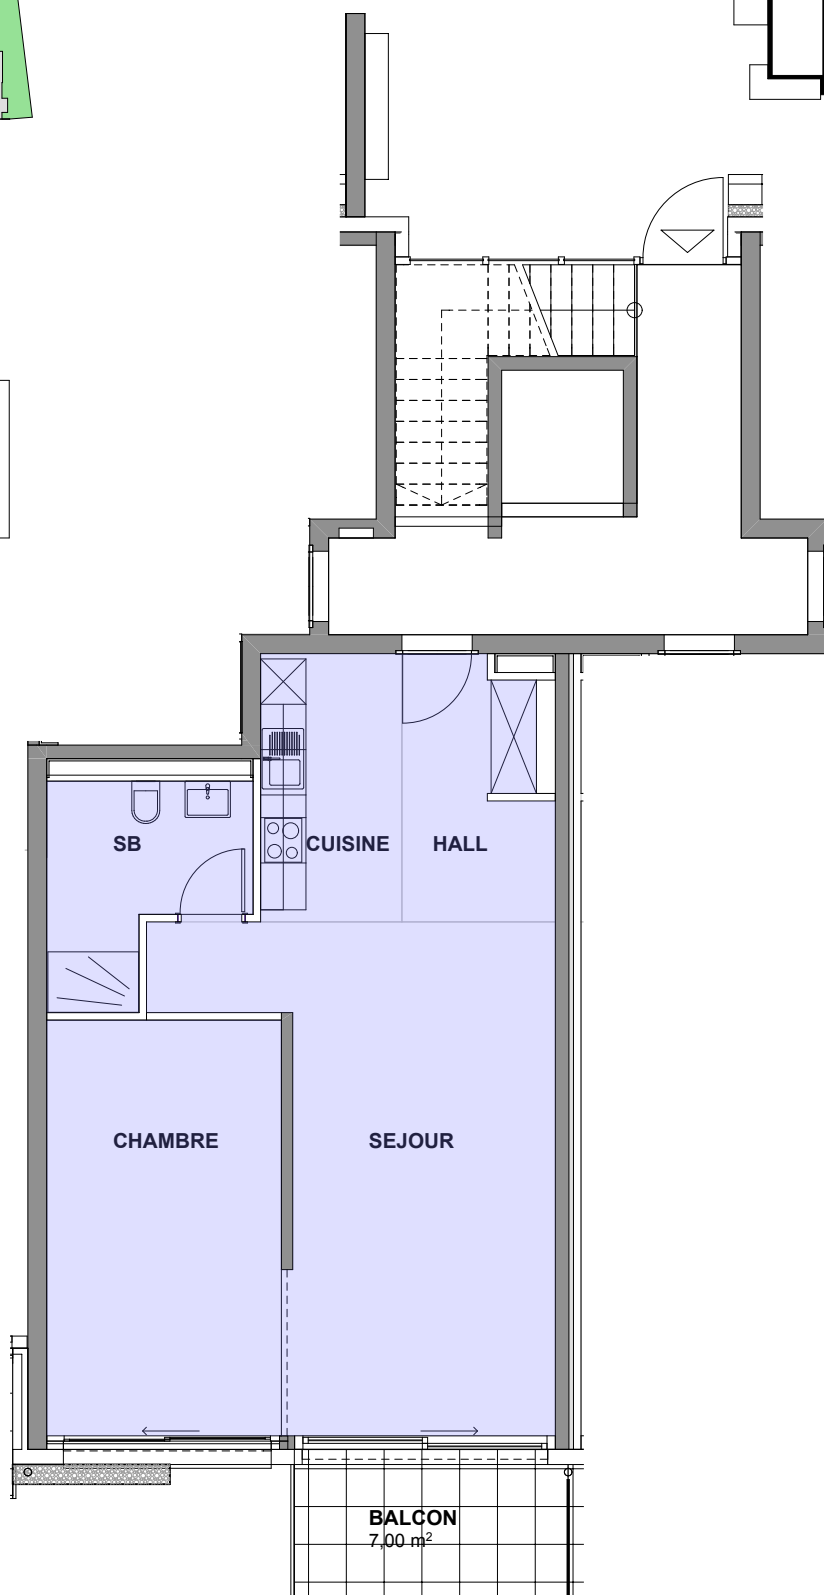

RESIDENCE MONDRIAN

IMMEUBLE B

REZ-DE-CHAUSSEE

LOT B 0.2
2,5 pces
62,90 m²

IMMEUBLE LOCATIF AVEC PARKING SOUTERRAIN

RUE DU VILLAGE - 1055 FROIDEVILLE - DERRIERE LA VILLE

ECHELLE: 1/100

DATE: 23.07.2018