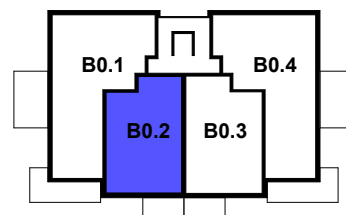

RESIDENCE MONDRIAN

IMMEUBLE B

REZ-DE-CHAUSSEE

LOT B 0.2
2,5 pces
62,90 m²

IMMEUBLE LOCATIF AVEC PARKING SOUTERRAIN

RUE DU VILLAGE - 1055 FROIDEVILLE - DERRIERE LA VILLE

ECHELLE: 1/100

DATE: 23.07.2018