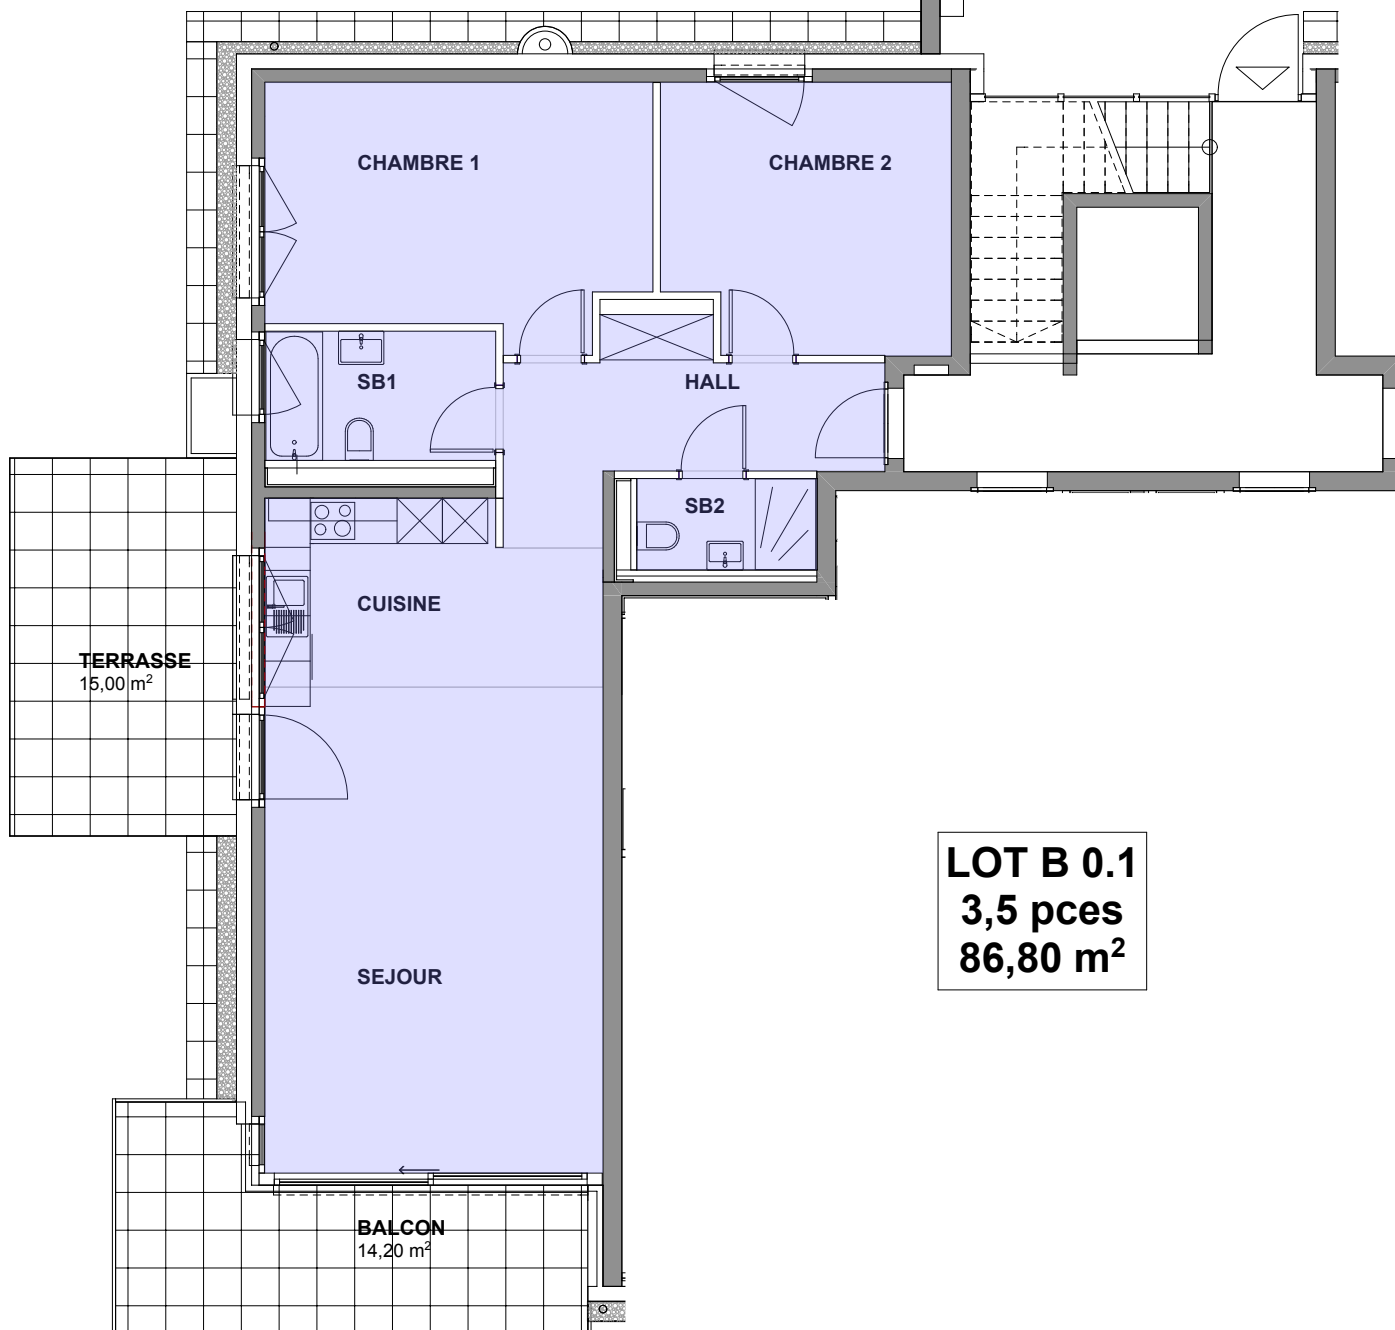

RESIDENCE MONDRIAN

IMMEUBLE B

REZ-DE-CHAUSSEE

LOT B 0.1
3,5 pces
86,80 m²

IMMEUBLE LOCATIF AVEC PARKING SOUTERRAIN

RUE DU VILLAGE - 1055 FROIDEVILLE - DERRIERE LA VILLE

ECHELLE: 1/100

DATE: 23.07.2018