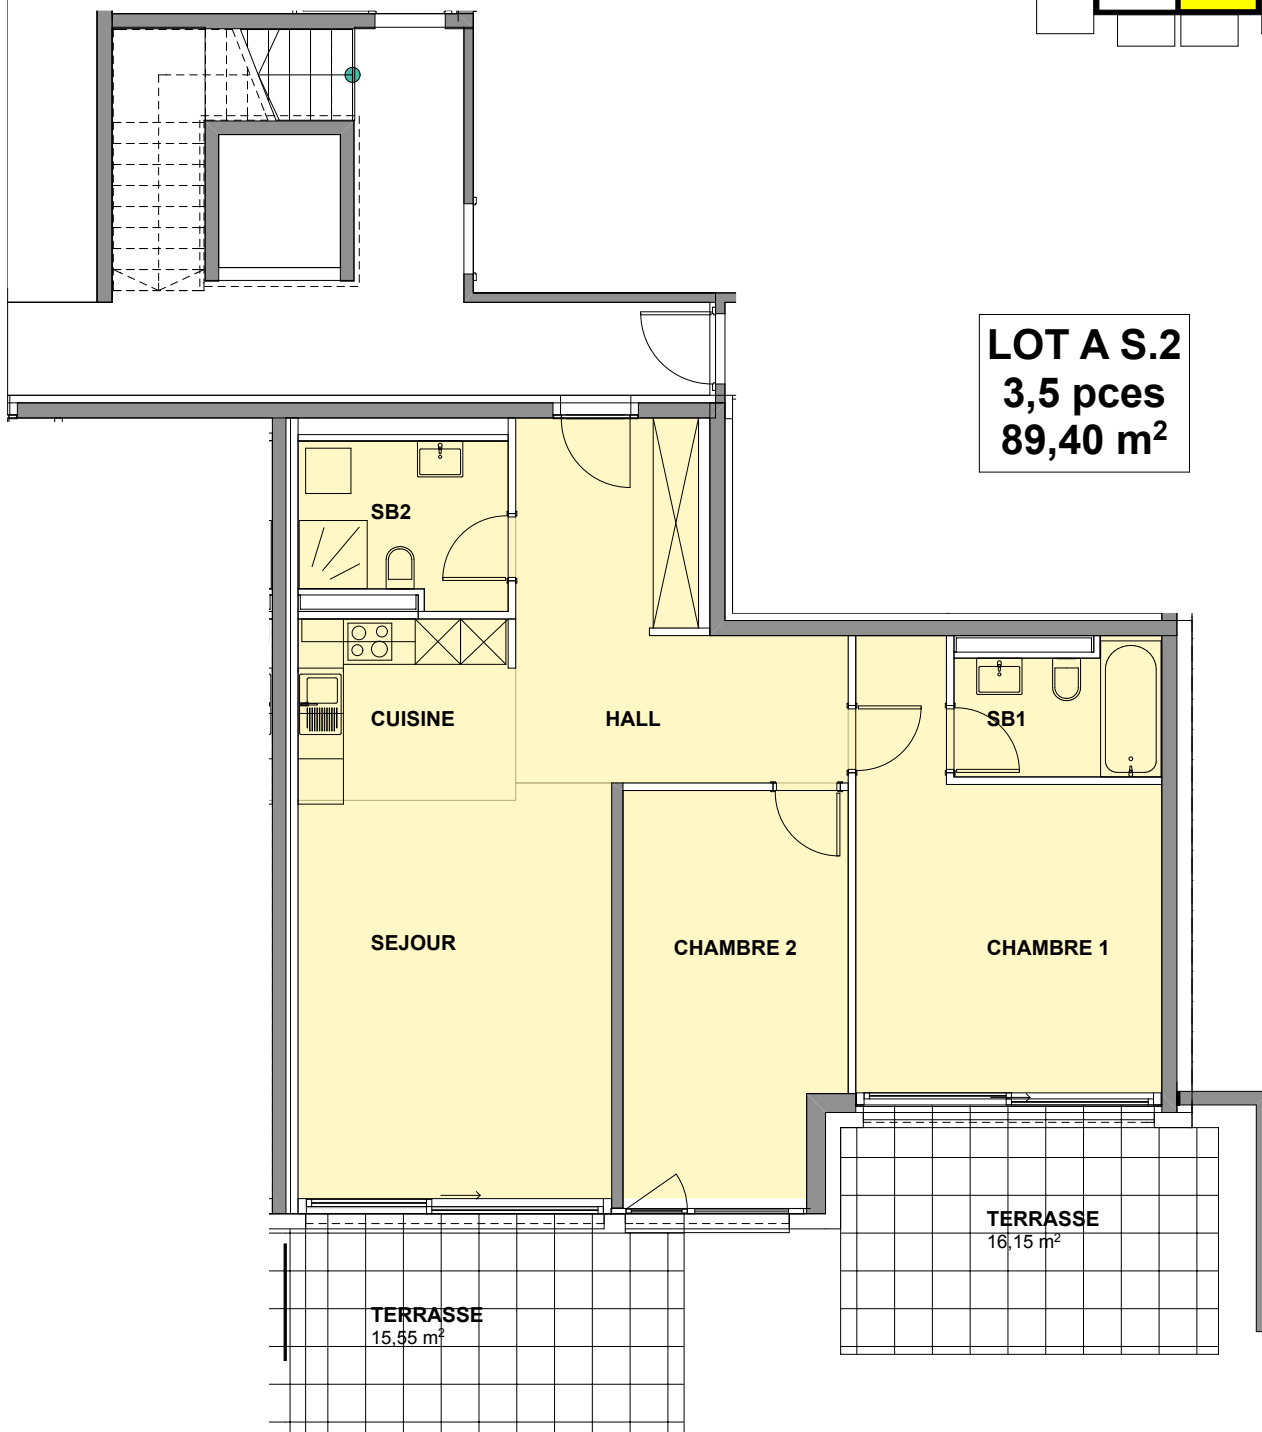

RESIDENCE MONDRIAN

IMMEUBLE A

SOUS-SOL

IMMEUBLE LOCATIF AVEC PARKING SOUTERRAIN
RUE DU VILLAGE - 1055 FROIDEVILLE - DERRIERE LA VILLE

ECHELLE: 1/100

DATE: 23.07.2018