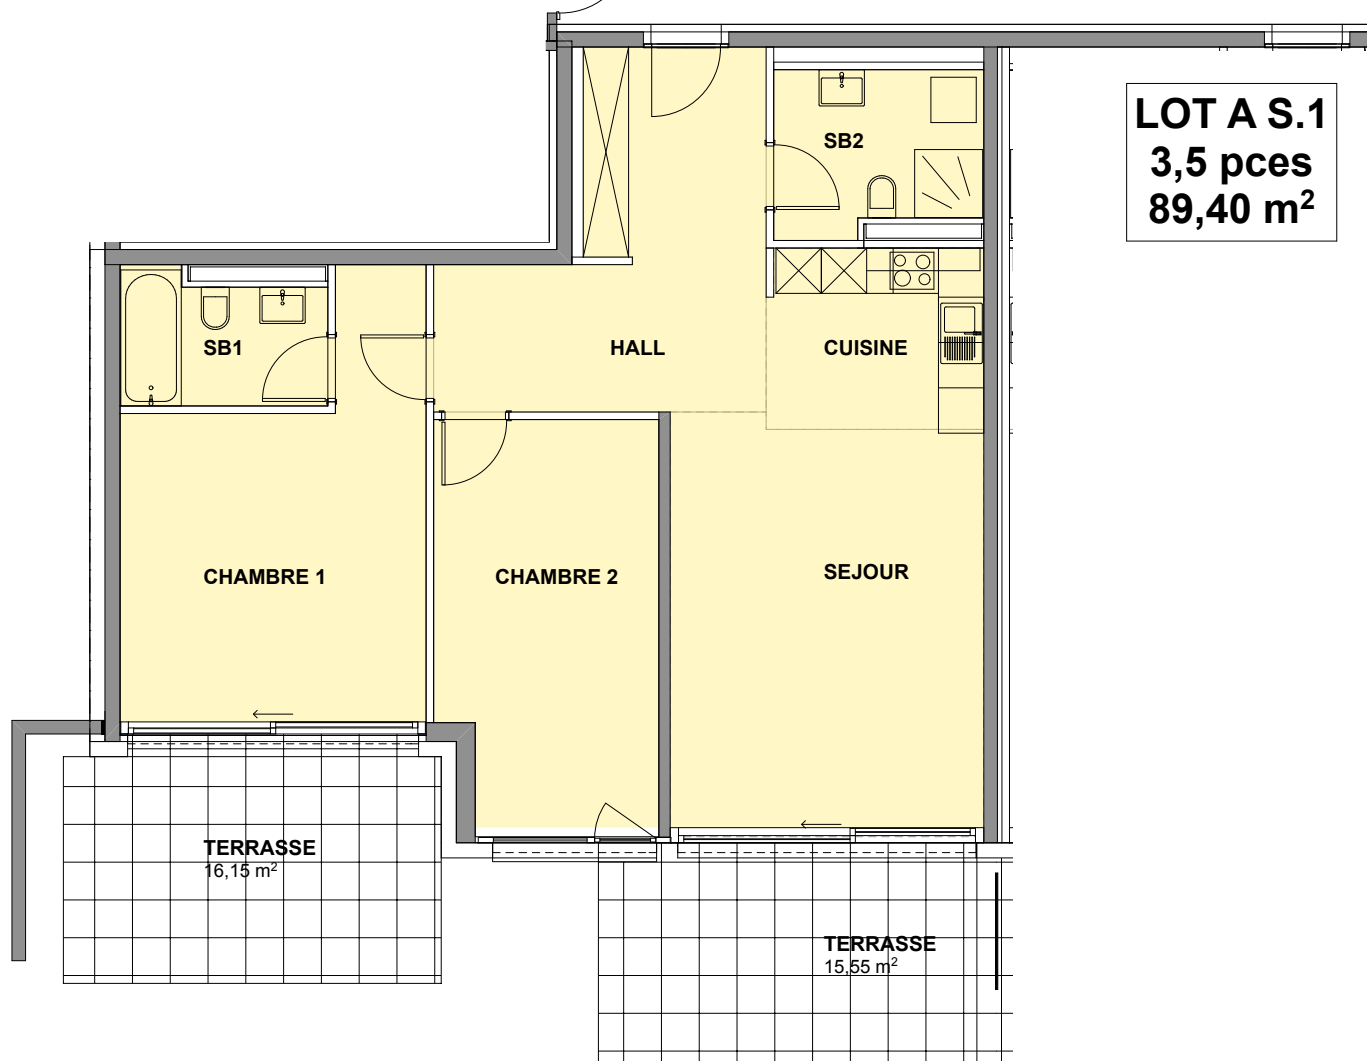

RESIDENCE MONDRIAN

IMMEUBLE A

SOUS-SOL

IMMEUBLE LOCATIF AVEC PARKING SOUTERRAIN

RUE DU VILLAGE - 1055 FROIDEVILLE - DERRIERE LA VILLE

ECHELLE: 1/100

DATE: 23.07.2018