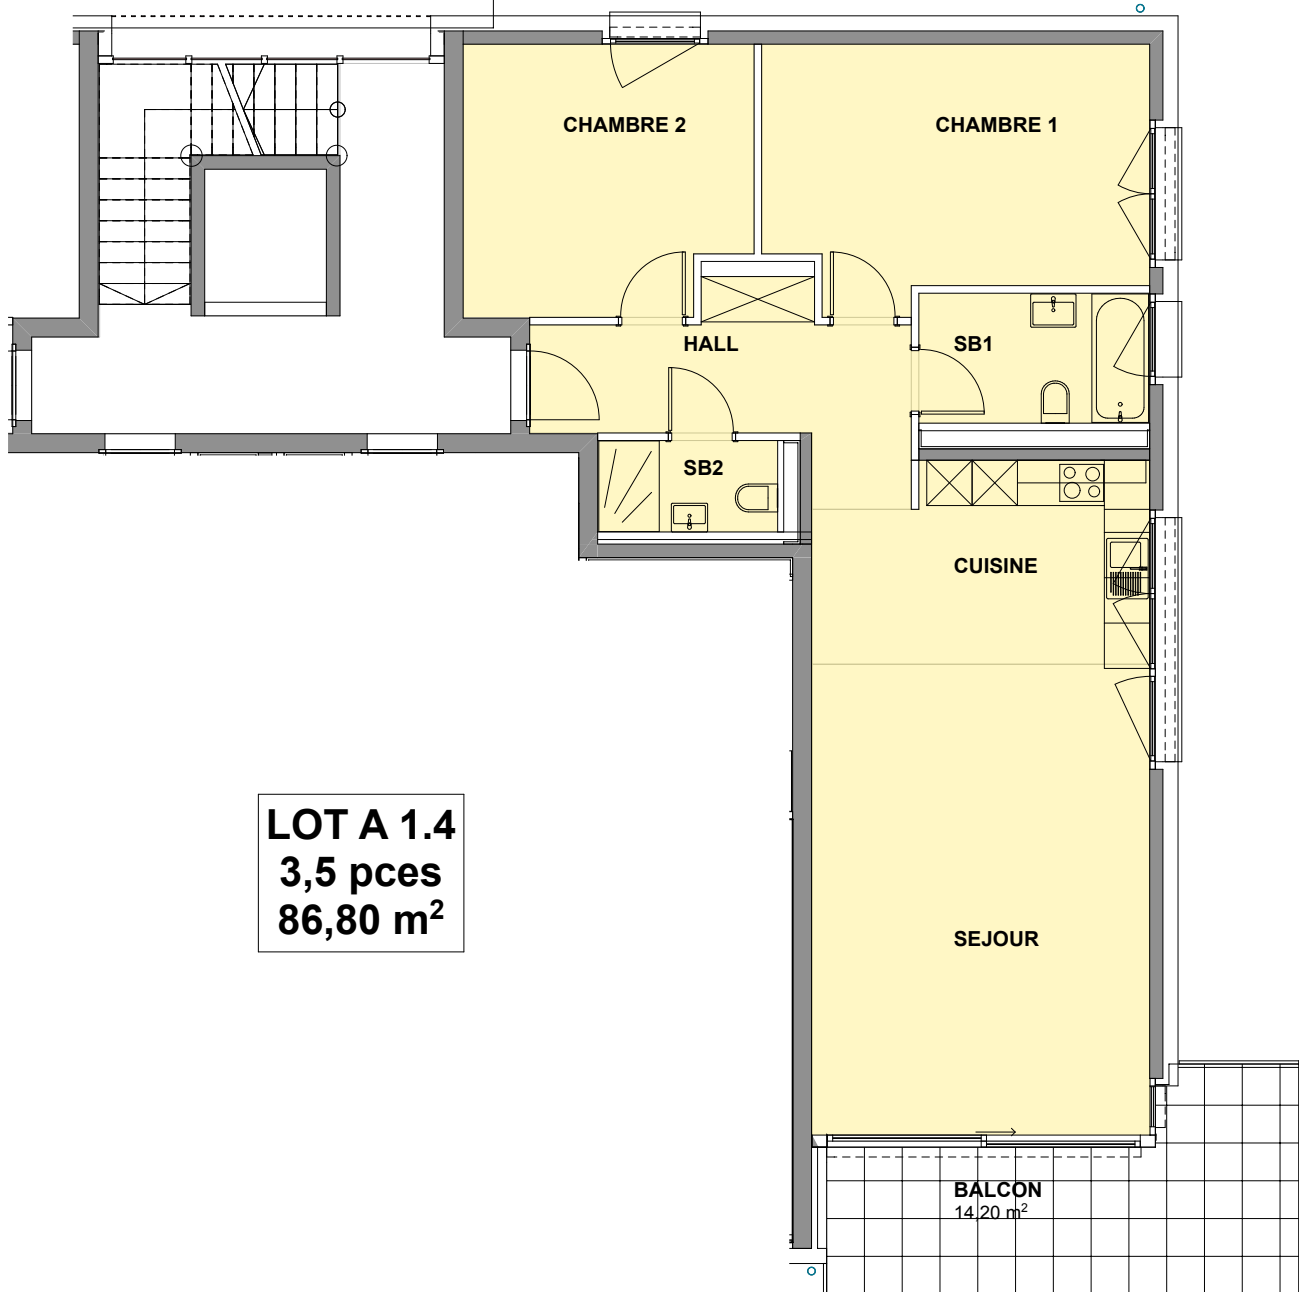

RESIDENCE MONDRIAN

IMMEUBLE A ETAGE

LOT A 1.4
3,5 pces
86,80 m²

IMMEUBLE LOCATIF AVEC PARKING SOUTERRAIN
RUE DU VILLAGE - 1055 FROIDEVILLE - DERRIERE LA VILLE

ECHELLE: 1/100

DATE: 23.07.2018