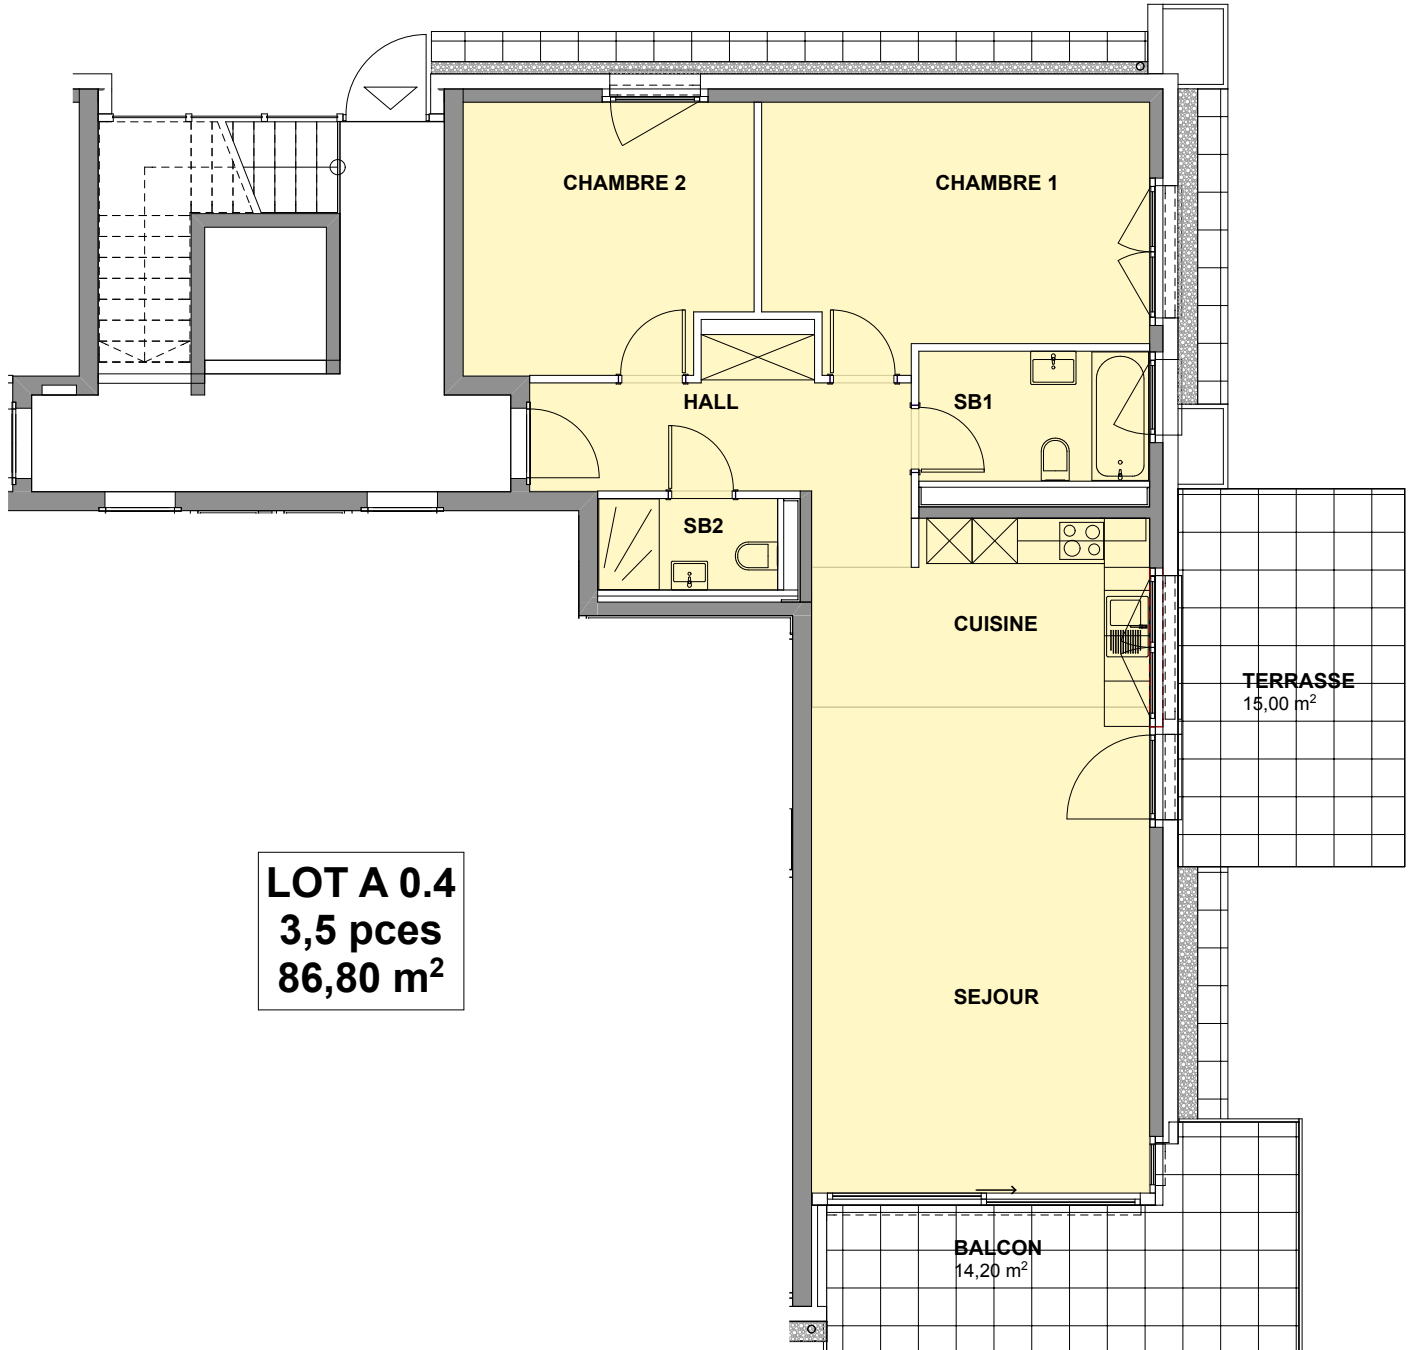

RESIDENCE MONDRIAN

IMMEUBLE A REZ-DE-CHAUSSEE

LOT A 0.4
3,5 pces
86,80 m²

IMMEUBLE LOCATIF AVEC PARKING SOUTERRAIN
RUE DU VILLAGE - 1055 FROIDEVILLE - DERRIERE LA VILLE

ECHELLE: 1/100

DATE: 23.07.2018