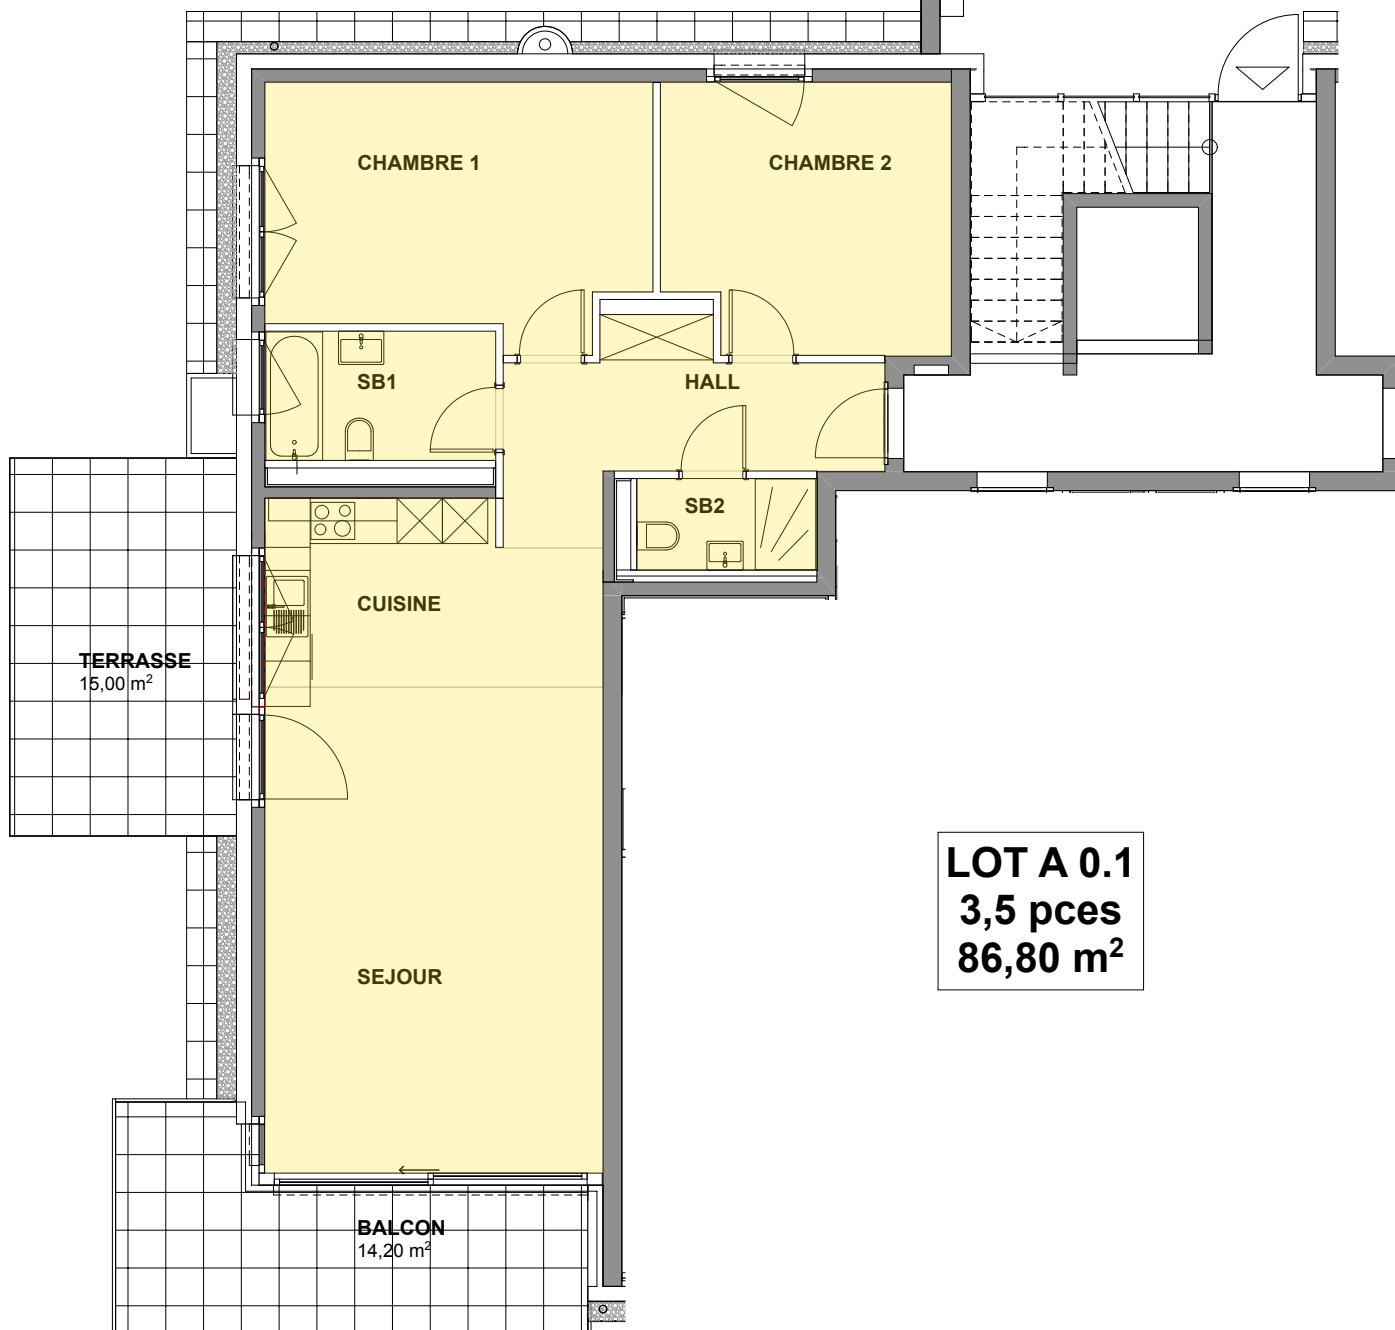

RESIDENCE MONDRIAN

IMMEUBLE A

REZ-DE-CHAUSSEE

LOT A 0.1
3,5 pces
86,80 m²

IMMEUBLE LOCATIF AVEC PARKING SOUTERRAIN

RUE DU VILLAGE - 1055 FROIDEVILLE - DERRIERE LA VILLE

ECHELLE: 1/100

DATE: 23.07.2018